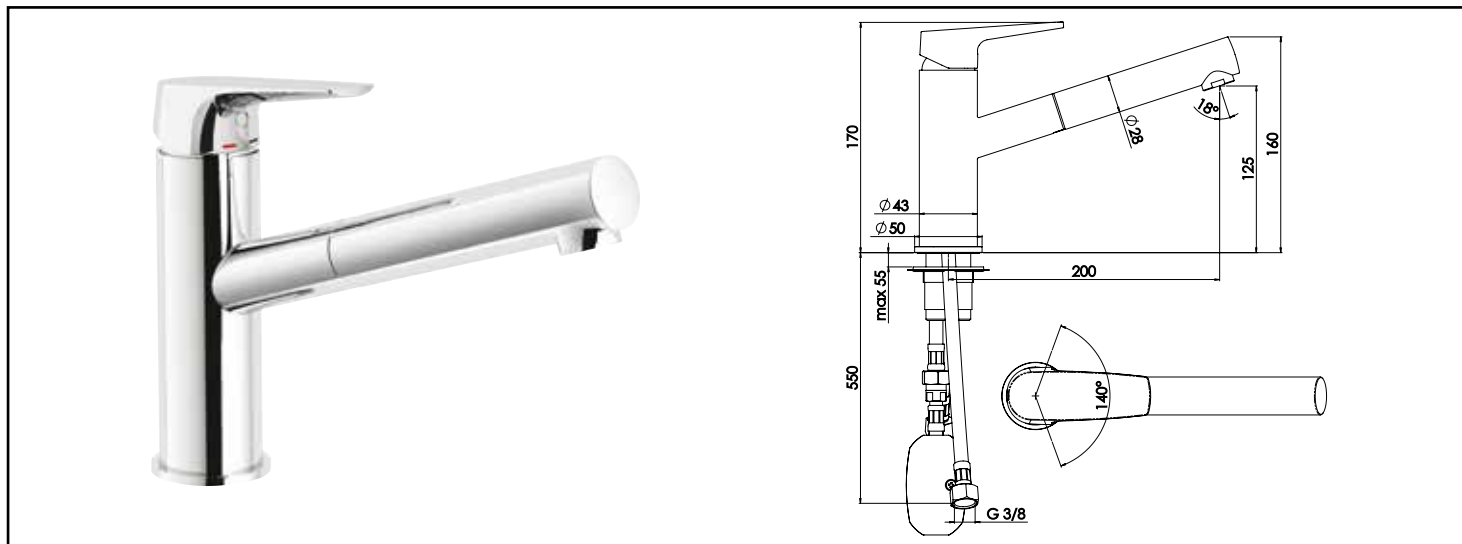

Référence : **501013608**

## MITIGEUR D'EVIER AVEC DOUCHETTE EV'O - CHROMÉ - CARTOUCHE Ø35 MM C2 - ROLF

■ UN DESIGN ESTHÉTIQUE ET CONTEMPORAIN.

■ INSTALLATION RAPIDE ET FACILE.

■ ECONOMIES D'EAU ET D'ÉNERGIE GRÂCE À LA TECHNOLOGIE C2

<b>DESCRIPTION</b>	Chromé - Manette métal - Cartouche céramique Ø35 mm C2 - Bec fixe avec douchette incorporée - Limiteur de débit par point dur - Limiteur de température réglable - Flexible de douchette Nylon 1,25m - Un point de fixation - Flexibles d'alimentation EPDM livrés pré-montés 550 mm - NF classement EO/O C2 A2 U3 (ABBA)
<b>CARACTÉRISTIQUES</b>	Chromé - Manette métal - Cartouche C2 Ø35 mm - Bec orientable avec douchette incorporée - Un point de fixation - Flexibles EPDM pré-montés 550 mm - Flexible de douchette nylon 1,25m - NF IA - Classement EO C2 A2 U3 (BBBA).
<b>APPLICATIONS</b>	Robinetterie d'évier
<b>CONDITIONS D'UTILISATION</b>	Pression maximum : 5 bar - Pression d'utilisation : 3 bar - Température maximum de l'eau : 80°C (176°F) - produit Conforme aux réglementations en vigueur
<b>COMPATIBILITÉ</b>	S'installe sur tous les types d'évier
<b>PRÉCAUTION D'EMPLOI</b>	1 point de fixation. Livré avec flexibles EPDM pré-montés 550mm et flexible de douchette nylon 1,25m
<b>SPECIFICATIONS D'INSTALLATION</b>	Permet l'équipement sanitaire des salles de bains et cuisine.
<b>PRESCRIPTION DE POSE</b>	Avant le montage nettoyer la tuyauterie pour éliminer toute impureté
<b>PRESCRIPTION D'ENTRETIEN</b>	Nettoyage à l'eau savonneuse avec un chiffon doux et bien sécher - Ne pas utiliser de produits nocifs, abrasifs ou chlorés